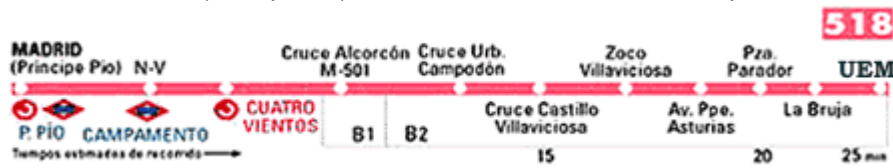

## COMO LLEGAR:

Las siguientes líneas regulares de autobús acceden al campus desde diversas zonas de Madrid:

Línea 518 Madrid (Príncipe Pío) - Villaviciosa de Odón. Metro Príncipe Pío. Línea 6 (circular) y Línea 10 de Metro.

Línea 519 Móstoles - Villaviciosa de Odón.

Línea 510 Alcorcón - Villaviciosa de Odón - El Bosque.

Línea 567 Majadahonda - Villaviciosa de Odón.